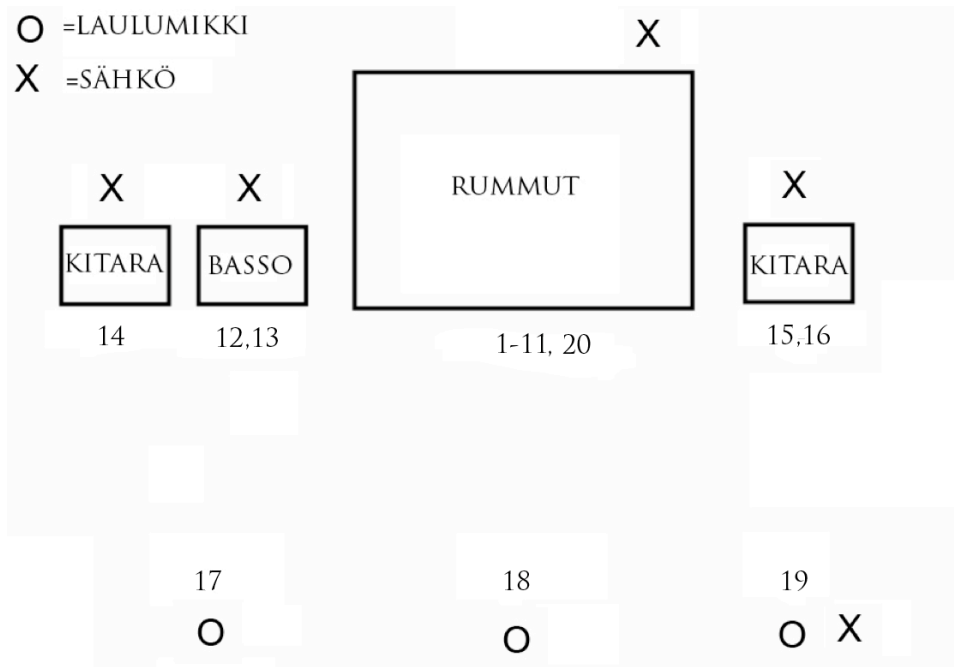

MAJ KARMA

2009 - V1 - 19.1.2009

KANAVA	SOITIN	INSERTTI
1.	BASSARI	KOHINAPORTTI
2.	BASSARI	KOHINAPORTTI
3.	VIRPPA YLÄ	KOMPRESSORI
4.	VIRPPA ALA	KOHINAPORTTI
5.	PADI	
6.	HAITSU	
7.	ETUTOMI	KOHINAPORTTI
8.	LATTIATOMI	KOHINAPORTTI
9.	KOMPPIPELTI	
10.	OVERI	
11.	OVERI	
12.	BASSO LINJA	KOMPRESSORI
13.	BASSO MIKKI	KOMPRESSORI
14.	KITARA VASEMPI	
15.	KITARA OIKEAMPI	
16.	KITARA DI	
17.	BASISTIN LAULU	KOMPRESSORI
18.	SOLISTIN LAULU	KOMPRESSORI
19.	KITARISTIN LAULU	KOMPRESSORI
20.	KLIKKI	

MIKROFONIMME KYTKETÄÄN MEIDÄN LAVAHAKUUMME, JOKA SIIRTÄÄ TAITEEN MONITORIMIKSERIN KAUTTA KAUKOKAAPELIIN JA NIIN EDELLEEN SALIÄÄNIPÖYTÄÄN.

RUMPURAISEIN ON OLTAVA 3X2 METRIÄ. PIENEMPI EI RIITÄ. TEHKÄÄ SIITÄ TUKEVA, NIIN SELVIÄMME ILMAN TURHAA SÄÄTÖÄ.